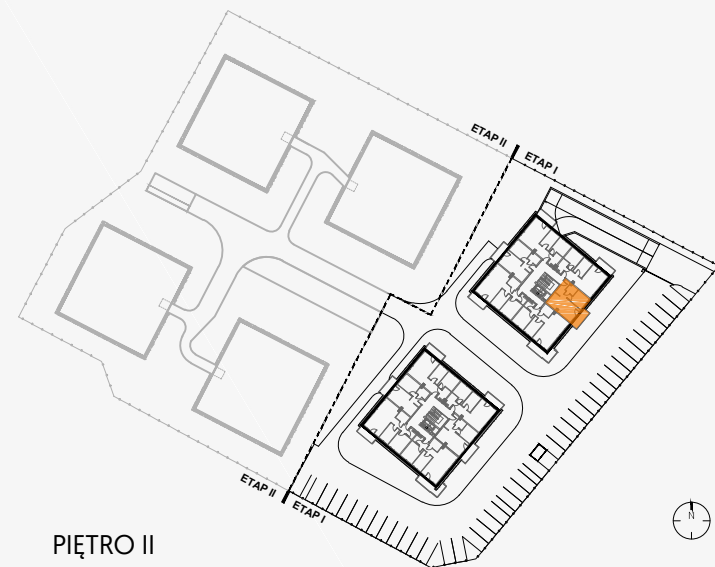

SIELSKA

MIESZKANIE **A1.M14**

PIĘTRO II

36,26 m²

ZESTAWIENIE POWIERZCHNI

[m²]

01	KOMUNIKACJA	5,45
02	ŁAZIENKA	2,99
03	POKÓJ	8,58
04	POKÓJ DZIENNY Z ANEKSEM KUCHENNYM	19,24
RAZEM		36,26
05	BALKON	6,20

* Przedstawione rzuty mają charakter poglądowy.