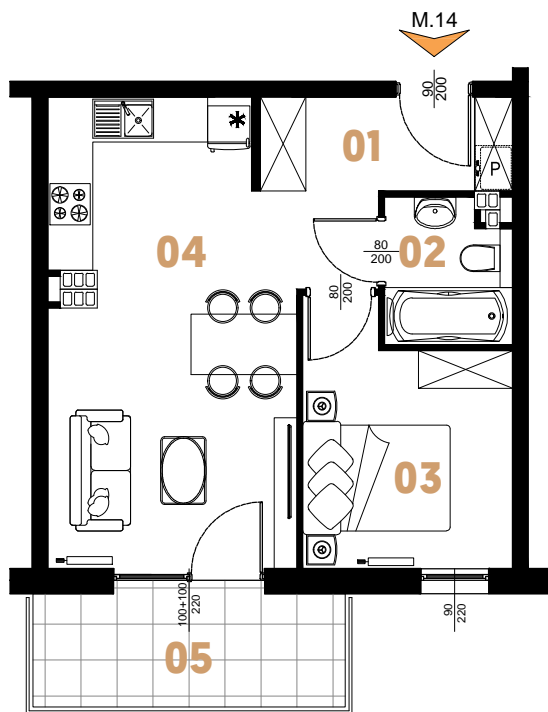

SIELSKA

MIESZKANIE **A1.M14**

PIĘTRO II

36,26 m²

ZESTAWIENIE POWIERZCHNI

[m²]

01	KOMUNIKACJA	5,45
02	ŁAZIENKA	2,99
03	POKÓJ	8,58
04	POKÓJ DZIENNY Z ANEKSEM KUCHENNYM	19,24
RAZEM		36,26
05	BALKON	6,20

* Przedstawione rzuty mają charakter poglądowy.