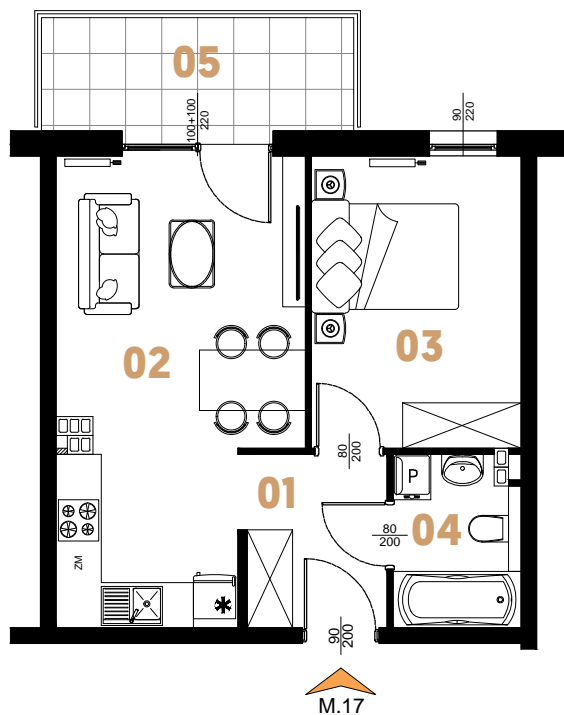

SIELSKA

MIESZKANIE **A1.M17**

PIĘTRO II

36,36 m²

ZESTAWIENIE POWIERZCHNI

[m²]

01	KOMUNIKACJA	4,13
02	POKÓJ DZIENNY Z ANEKSEM KUCHENNYM	17,95
03	POKÓJ	10,56
04	ŁAZIENKA	3,64
RAZEM		36,36
05	BALKON	6,20