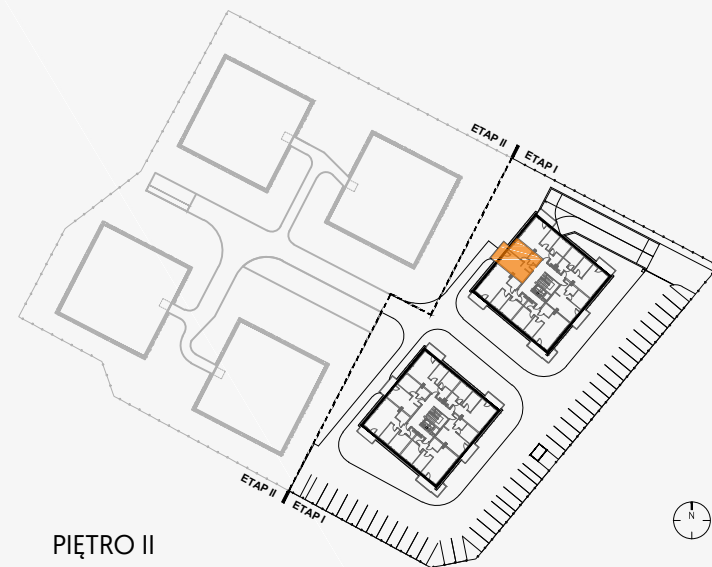

SIELSKA

MIESZKANIE **A1.M17**

PIĘTRO II

36,36 m²

ZESTAWIENIE POWIERZCHNI

[m²]

01	KOMUNIKACJA	4,13
02	POKÓJ DZIENNY Z ANEKSEM KUCHENNYM	17,95
03	POKÓJ	10,56
04	ŁAZIENKA	3,64
RAZEM		36,36
05	BALKON	6,20