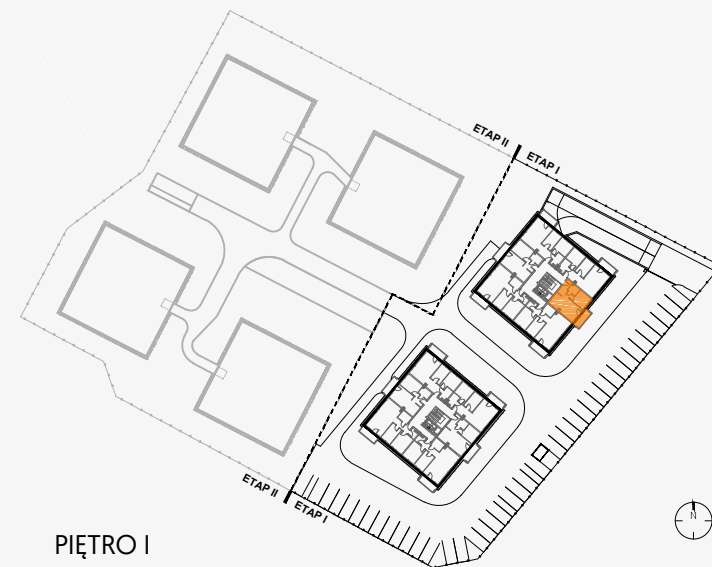

SIELSKA

MIESZKANIE **A1.M8**

PIĘTRO I

36,41 m²

ZESTAWIENIE POWIERZCHNI

[m²]

01	KOMUNIKACJA	5,45
02	ŁAZIENKA	3,06
03	POKÓJ	8,58
04	POKÓJ DZIENNY Z ANEKSEM KUCHENNYM	19,32
RAZEM		36,41
05	BALKON	6,02

* Przedstawione rzuty mają charakter poglądowy.