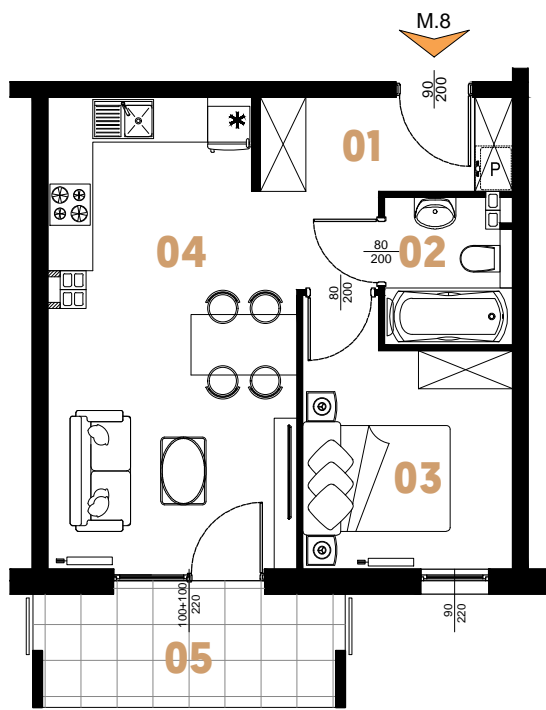

SIELSKA

MIESZKANIE **A1.M8**

PIĘTRO I

36,41 m²

ZESTAWIENIE POWIERZCHNI

[m²]

01	KOMUNIKACJA	5,45
02	ŁAZIENKA	3,06
03	POKÓJ	8,58
04	POKÓJ DZIENNY Z ANEKSEM KUCHENNYM	19,32
RAZEM		36,41
05	BALKON	6,02

* Przedstawione rzuty mają charakter poglądowy.