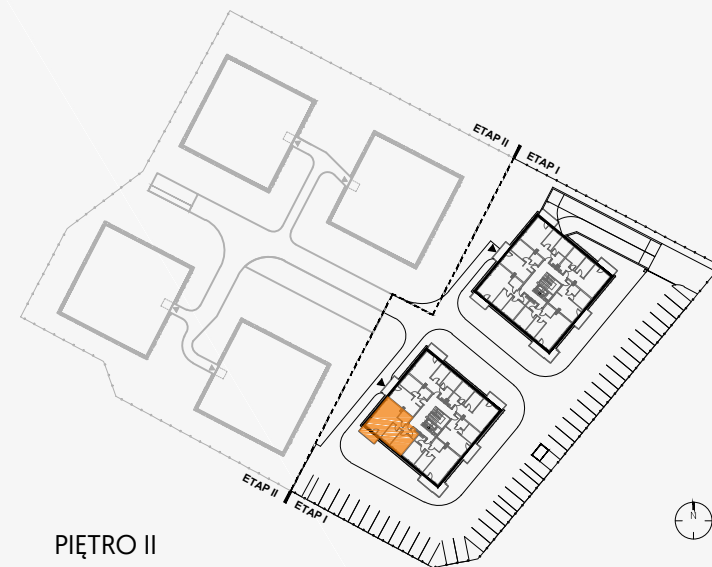

SIELSKA

MIESZKANIE **A2.M12**

PIĘTRO II

58,48 m²

ZESTAWIENIE POWIERZCHNI

[m²]

01	POKÓJ DZIENNY Z ANEKSEM KUCHENNYM	26,84
02	ŁAZIENKA	4,18
03	KOMUNIKACJA	5,13
04	SCHOWEK	2,30
05	POKÓJ	11,36
06	POKÓJ	8,67
RAZEM		58,48
07	BALKON	5,84