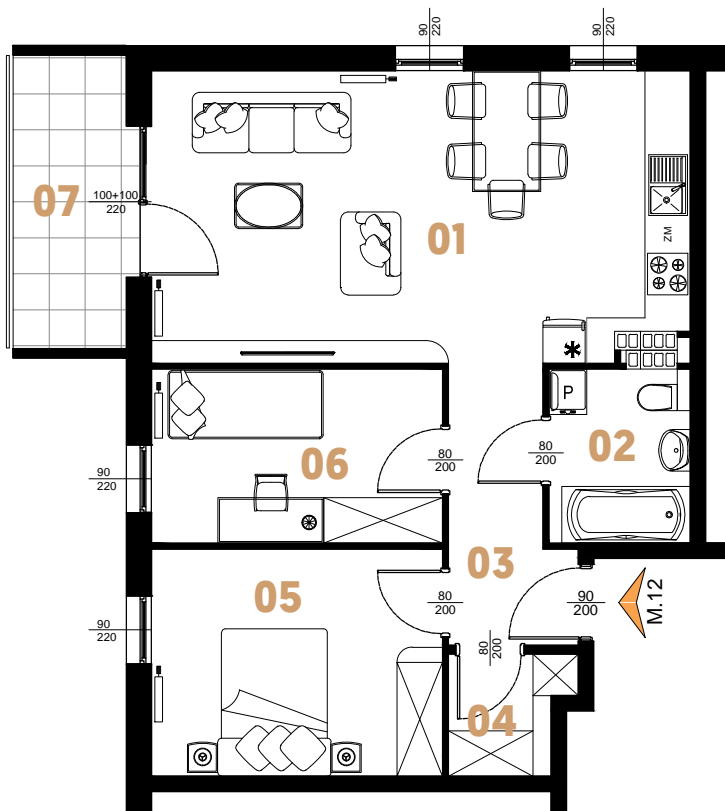

SIELSKA

MIESZKANIE **A2.M12**

PIĘTRO II

58,48 m²

ZESTAWIENIE POWIERZCHNI

[m²]

01	POKÓJ DZIENNY Z ANEKSEM KUCHENNYM	26,84
02	ŁAZIENKA	4,18
03	KOMUNIKACJA	5,13
04	SCHOWEK	2,30
05	POKÓJ	11,36
06	POKÓJ	8,67
RAZEM		58,48
07	BALKON	5,84