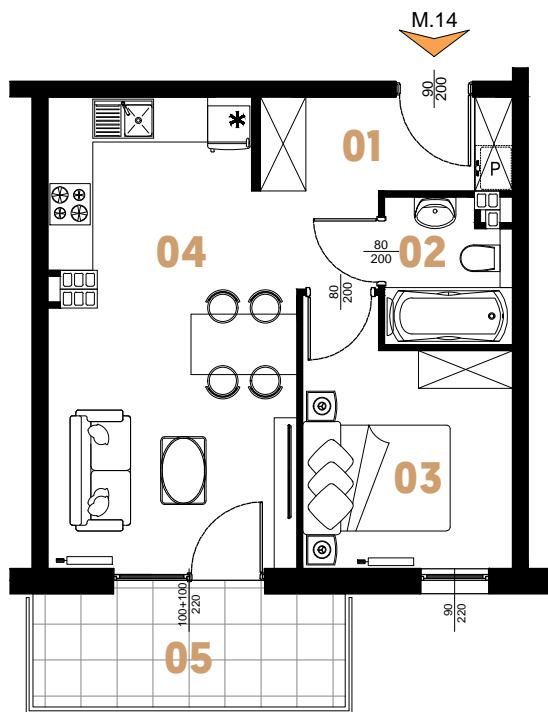

SIELSKA

MIESZKANIE **A2.M14**

PIĘTRO II

36,26 m²

ZESTAWIENIE POWIERZCHNI

[m²]

01	KOMUNIKACJA	5,45
02	ŁAZIENKA	2,99
03	POKÓJ	8,58
04	POKÓJ DZIENNY Z ANEKSEM KUCHENNYM	19,24
RAZEM		36,26
05	BALKON	6,20

* Przedstawione rzuty mają charakter poglądowy.