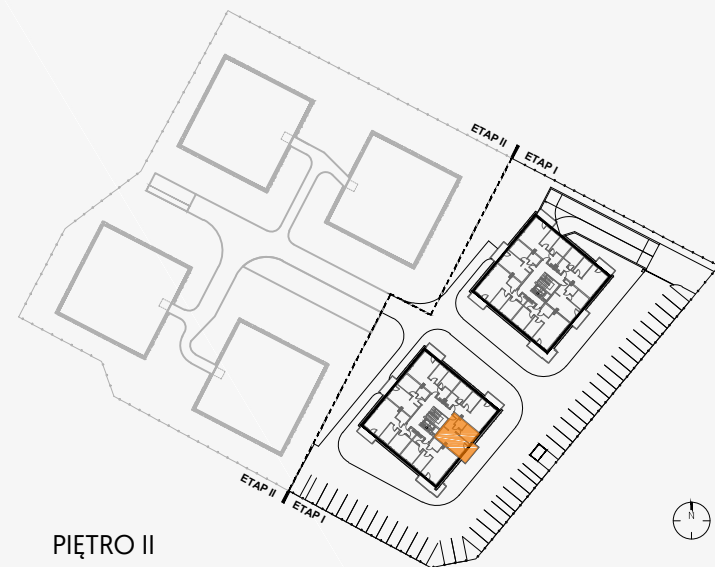

SIELSKA

MIESZKANIE **A2.M14**

PIĘTRO II

36,26 m²

ZESTAWIENIE POWIERZCHNI

[m²]

01	KOMUNIKACJA	5,45
02	ŁAZIENKA	2,99
03	POKÓJ	8,58
04	POKÓJ DZIENNY Z ANEKSEM KUCHENNYM	19,24
RAZEM		36,26
05	BALKON	6,20

* Przedstawione rzuty mają charakter poglądowy.