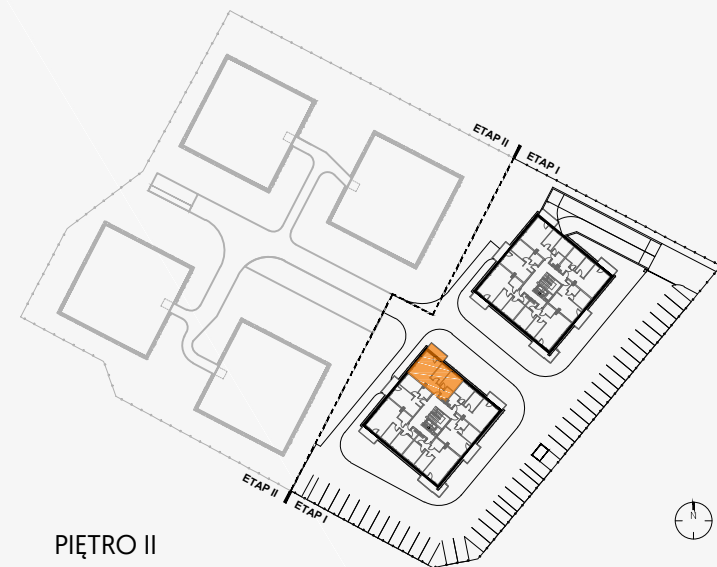

SIELSKA

MIESZKANIE **A2.M16**

PIĘTRO II

49,54 m²

ZESTAWIENIE POWIERZCHNI

[m²]

01	KOMUNIKACJA	5,91
02	POKÓJ DZIENNY Z ANEKSEM KUCHENNYM	22,20
03	POKÓJ	8,26
04	POKÓJ	9,38
05	ŁAZIENKA	3,79
RAZEM		49,54
07	BALKON	6,20