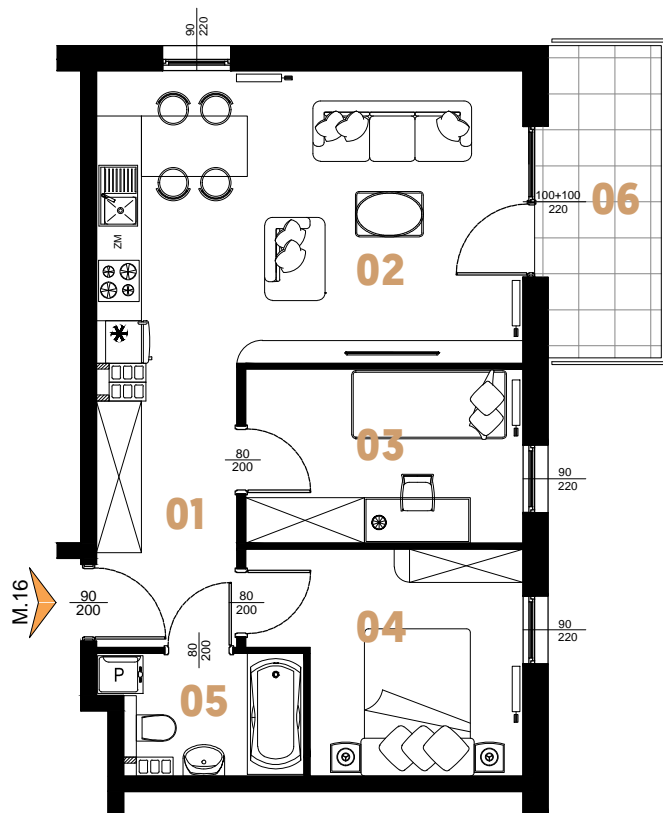

SIELSKA

MIESZKANIE **A2.M16**

PIĘTRO II

49,54 m²

ZESTAWIENIE POWIERZCHNI

[m²]

01	KOMUNIKACJA	5,91
02	POKÓJ DZIENNY Z ANEKSEM KUCHENNYM	22,20
03	POKÓJ	8,26
04	POKÓJ	9,38
05	ŁAZIENKA	3,79
RAZEM		49,54
07	BALKON	6,20