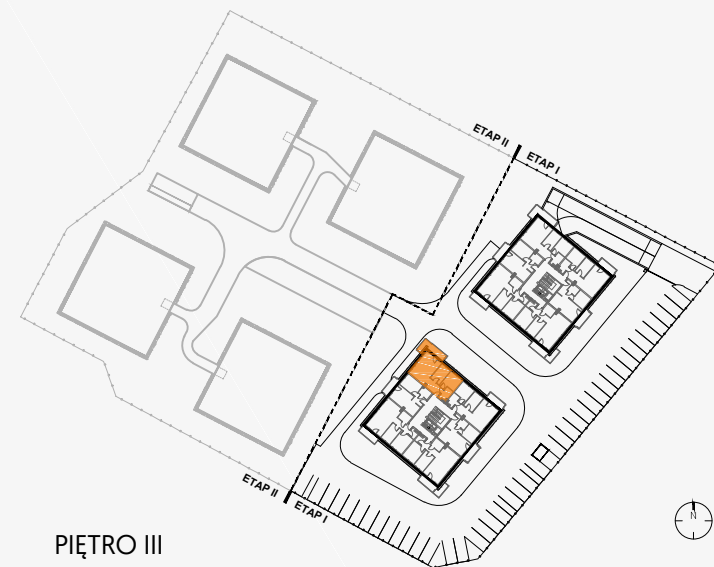

SIELSKA

MIESZKANIE **A2.M22**

PIĘTRO III

49,28 m²

ZESTAWIENIE POWIERZCHNI

[m²]

01	KOMUNIKACJA	5,91
02	POKÓJ DZIENNY Z ANEKSEM KUCHENNYM	22,12
03	POKÓJ	8,26
04	POKÓJ	9,38
05	ŁAZIENKA	3,61
RAZEM		49,28
07	BALKON	10,13

* Przedstawione rzuty mają charakter poglądowy.

0 1 2 3 4 5 6m