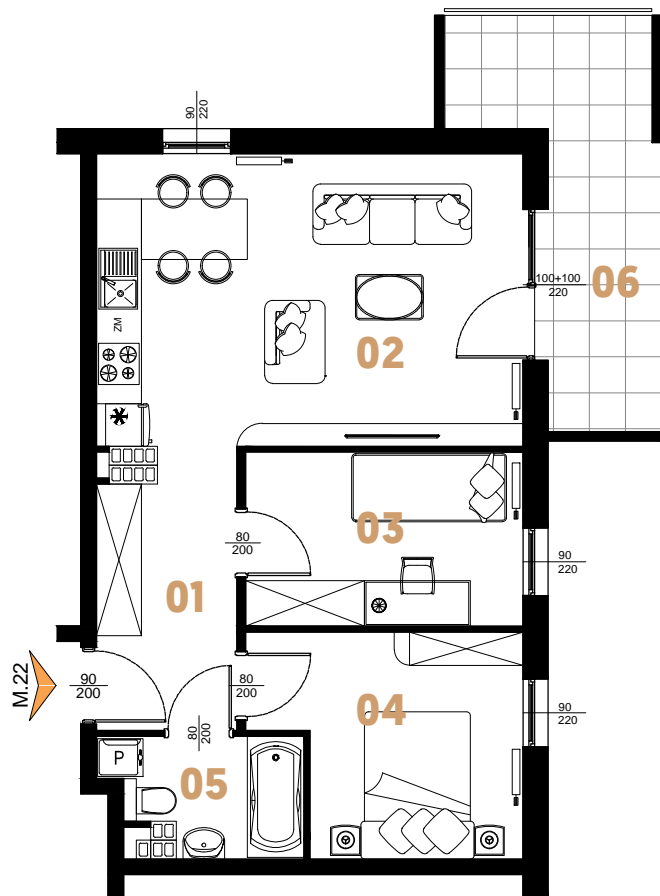

SIELSKA

MIESZKANIE **A2.M22**

PIĘTRO III

49,28 m²

ZESTAWIENIE POWIERZCHNI

[m²]

01	KOMUNIKACJA	5,91
02	POKÓJ DZIENNY Z ANEKSEM KUCHENNYM	22,12
03	POKÓJ	8,26
04	POKÓJ	9,38
05	ŁAZIENKA	3,61
RAZEM		49,28
07	BALKON	10,13

* Przedstawione rzuty mają charakter poglądowy.

0 1 2 3 4 5 6m