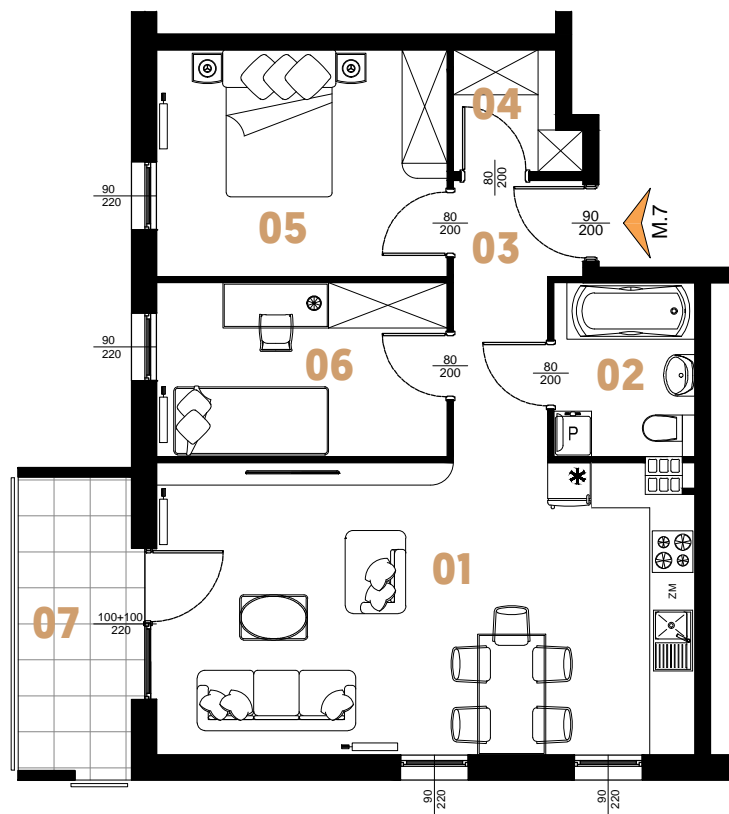

SIELSKA

MIESZKANIE **A2.M7**

PIĘTRO I

58,63 m²

ZESTAWIENIE POWIERZCHNI

[m²]

01	POKÓJ DZIENNY Z ANEKSEM KUCHENNYM	26,99
02	ŁAZIENKA	4,18
03	KOMUNIKACJA	5,13
04	SCHOWEK	2,30
05	POKÓJ	11,36
06	POKÓJ	8,67
RAZEM		58,63
07	BALKON	5,84