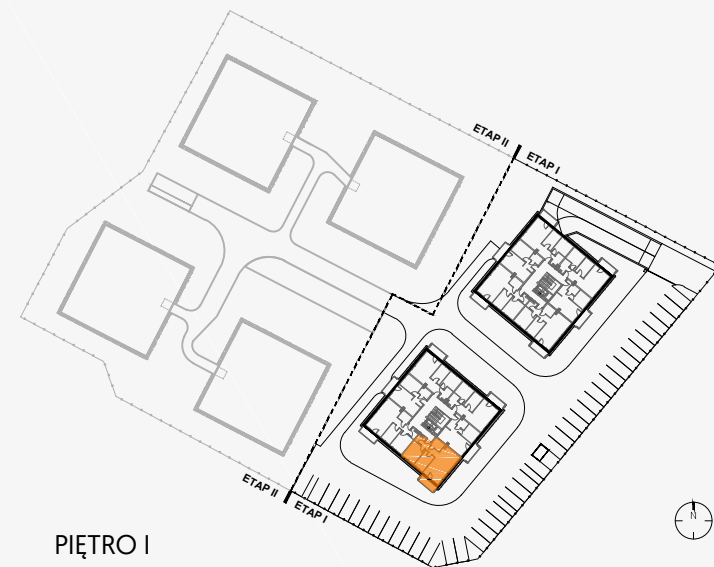

SIELSKA

MIESZKANIE **A2.M7**

PIĘTRO I

58,63 m²

ZESTAWIENIE POWIERZCHNI

[m²]

01	POKÓJ DZIENNY Z ANEKSEM KUCHENNYM	26,99
02	ŁAZIENKA	4,18
03	KOMUNIKACJA	5,13
04	SCHOWEK	2,30
05	POKÓJ	11,36
06	POKÓJ	8,67
RAZEM		58,63
07	BALKON	5,84